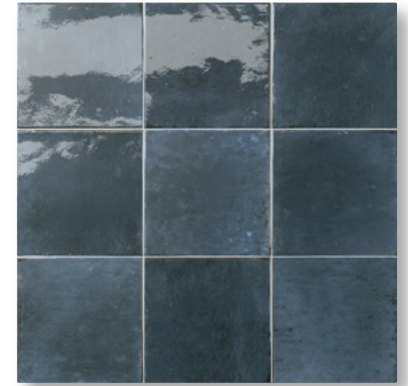

188757N Agadir Noche 7×28 cm./2.8"×11" M926

188550N Agadir Cotto Claro Mate 7×28 cm./2.8"×11" M926

188573N Agadir Cotto Oscuro Mate 7×28 cm./2.8"×11" M926

AGADIR 14,7x14,7 cm./5.8"x5.8"

PORCELÁNICO / PORCELAIN

188574 Agadir Niebla M926

188578 Agadir Piedra M926

188576 Agadir Agua M926

188577 Agadir Lago M926

188575 Agadir Selva M926

188579 Agadir Cotto Claro Mate M926

188580 Agadir Cotto Oscuro Mate M926

189222 Agadir Ivory 7×28 cm./2.8"×11"
188916 Kit-Kat Mosaic Ivory Glossy 11,5×23,1 cm./4,5"