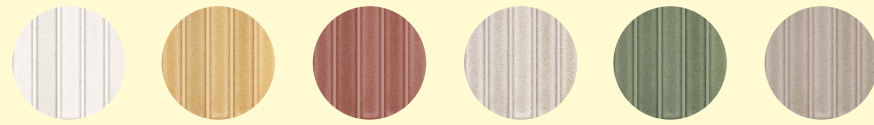

Crisp

White body Tile

20 x 20 cm — 7.9 x 7.9"

white · gold · cherry · sand · green · taupe

The CRISP collection redefines elegance with a design inspired by the iconic kit kat tile. In a 20x20 cm format, its carefully curated palette — white, gold, cherry, sand, green, and clay — aligns with the latest design trends, bringing versatility and sophistication to any space. Perfect for those seeking a modern and minimalist finish, CRISP combines clean lines with an appearance reminiscent of traditional ceramics, emphasizing the subtle tonal variations between the bars and allowing for the creation of unique, character-filled spaces.

La colección CRISP redefine la elegancia con un diseño inspirado en el icónico azulejo tipo kit kat. En formato 20x20 cm, su paleta cuidadosamente seleccionada — white, gold, cherry, sand, green y clay — se alinea con las últimas tendencias de diseño, aportando versatilidad y sofisticación a cualquier espacio. Perfecta para quienes buscan un acabado moderno y minimalista, CRISP combina líneas limpias con una apariencia que evoca la cerámica tradicional, destacando la sutil destonificación entre las diferentes barras y permitiendo crear ambientes únicos y llenos de carácter.

FROSTSIKKER: Nei

BRUKSOMRÅDE VEGG / GULV: Kun vegg

OVERFLATE: Blank

LAGERFØRTE FORMAT: 20x20

LAGERFØRTE FARGER: Sand / Taupe

MENGDE I PAKKE: 1 kvm

ØVRIGE FARGER PÅ BESTILLING: Se katalog

Flisene er pre-fuget og man må bruke nøyaktig samme fugeavstand mellom flisene som det er på sporene i flisene for å få et fint resultat. Man fuger både flisene og mellom flisene.